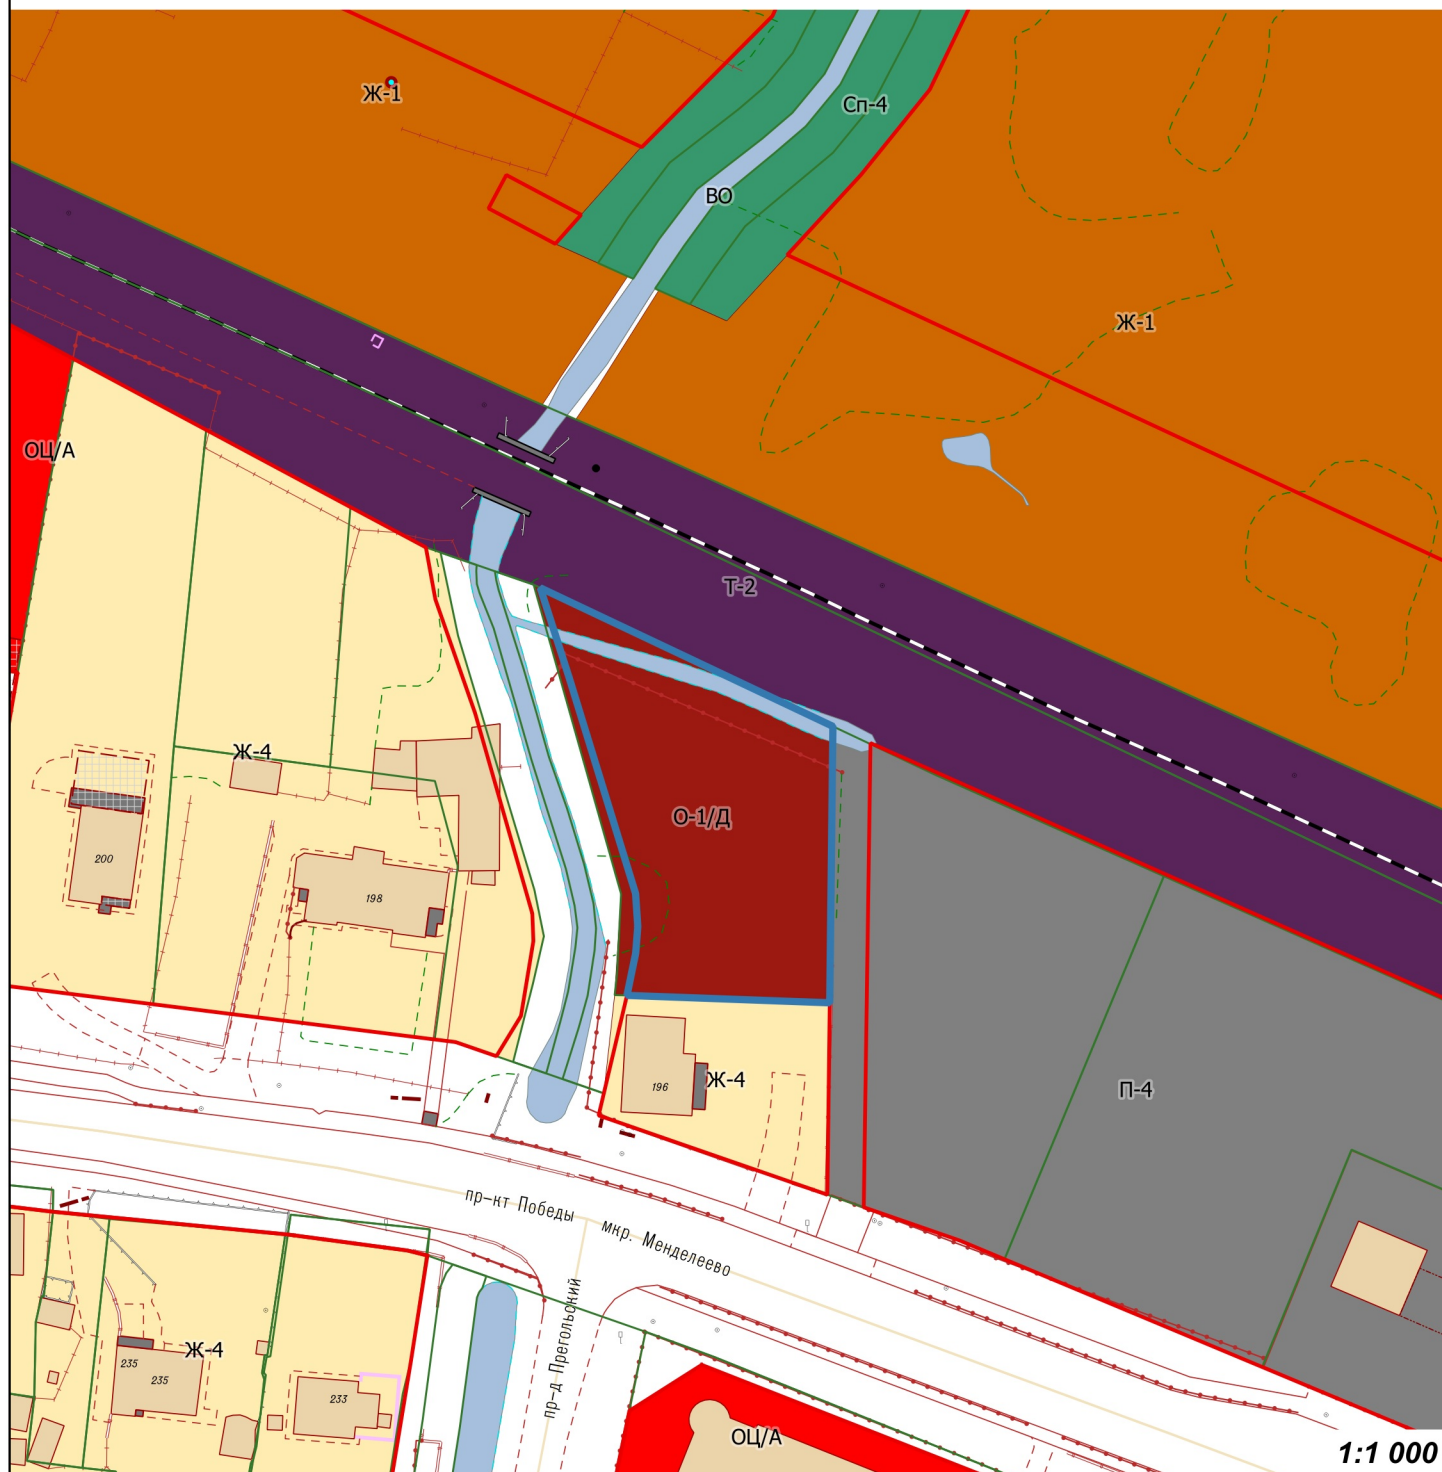

Фрагмент карты градостроительного зонирования Правил землепользования и застройки городского округа "Город Калининград"

Условные обозначения:

- Рассматриваемый земельный участок площадью 1314 кв.м. по пр-кту Победы образуемый под "деловое управление"
- Красные линии
- Кадастровые участки
- Ось железной дороги
- Здание
- Ж-1 – зона застройки многоэтажными жилыми домами
- Ж-4 – зона застройки индивидуальными жилыми домами
- ОЦ – зона общественных центров
- Т-2 – зона объектов железнодорожного транспорта
- Иные территории, занятые водными объектами и территориями с водными поверхностями
- О-1 – зона объектов делового, общественного и коммерческого назначения
- П-4 – коммунально-складская зона
- Сп-4 – зона озелененных территорий специального назначения