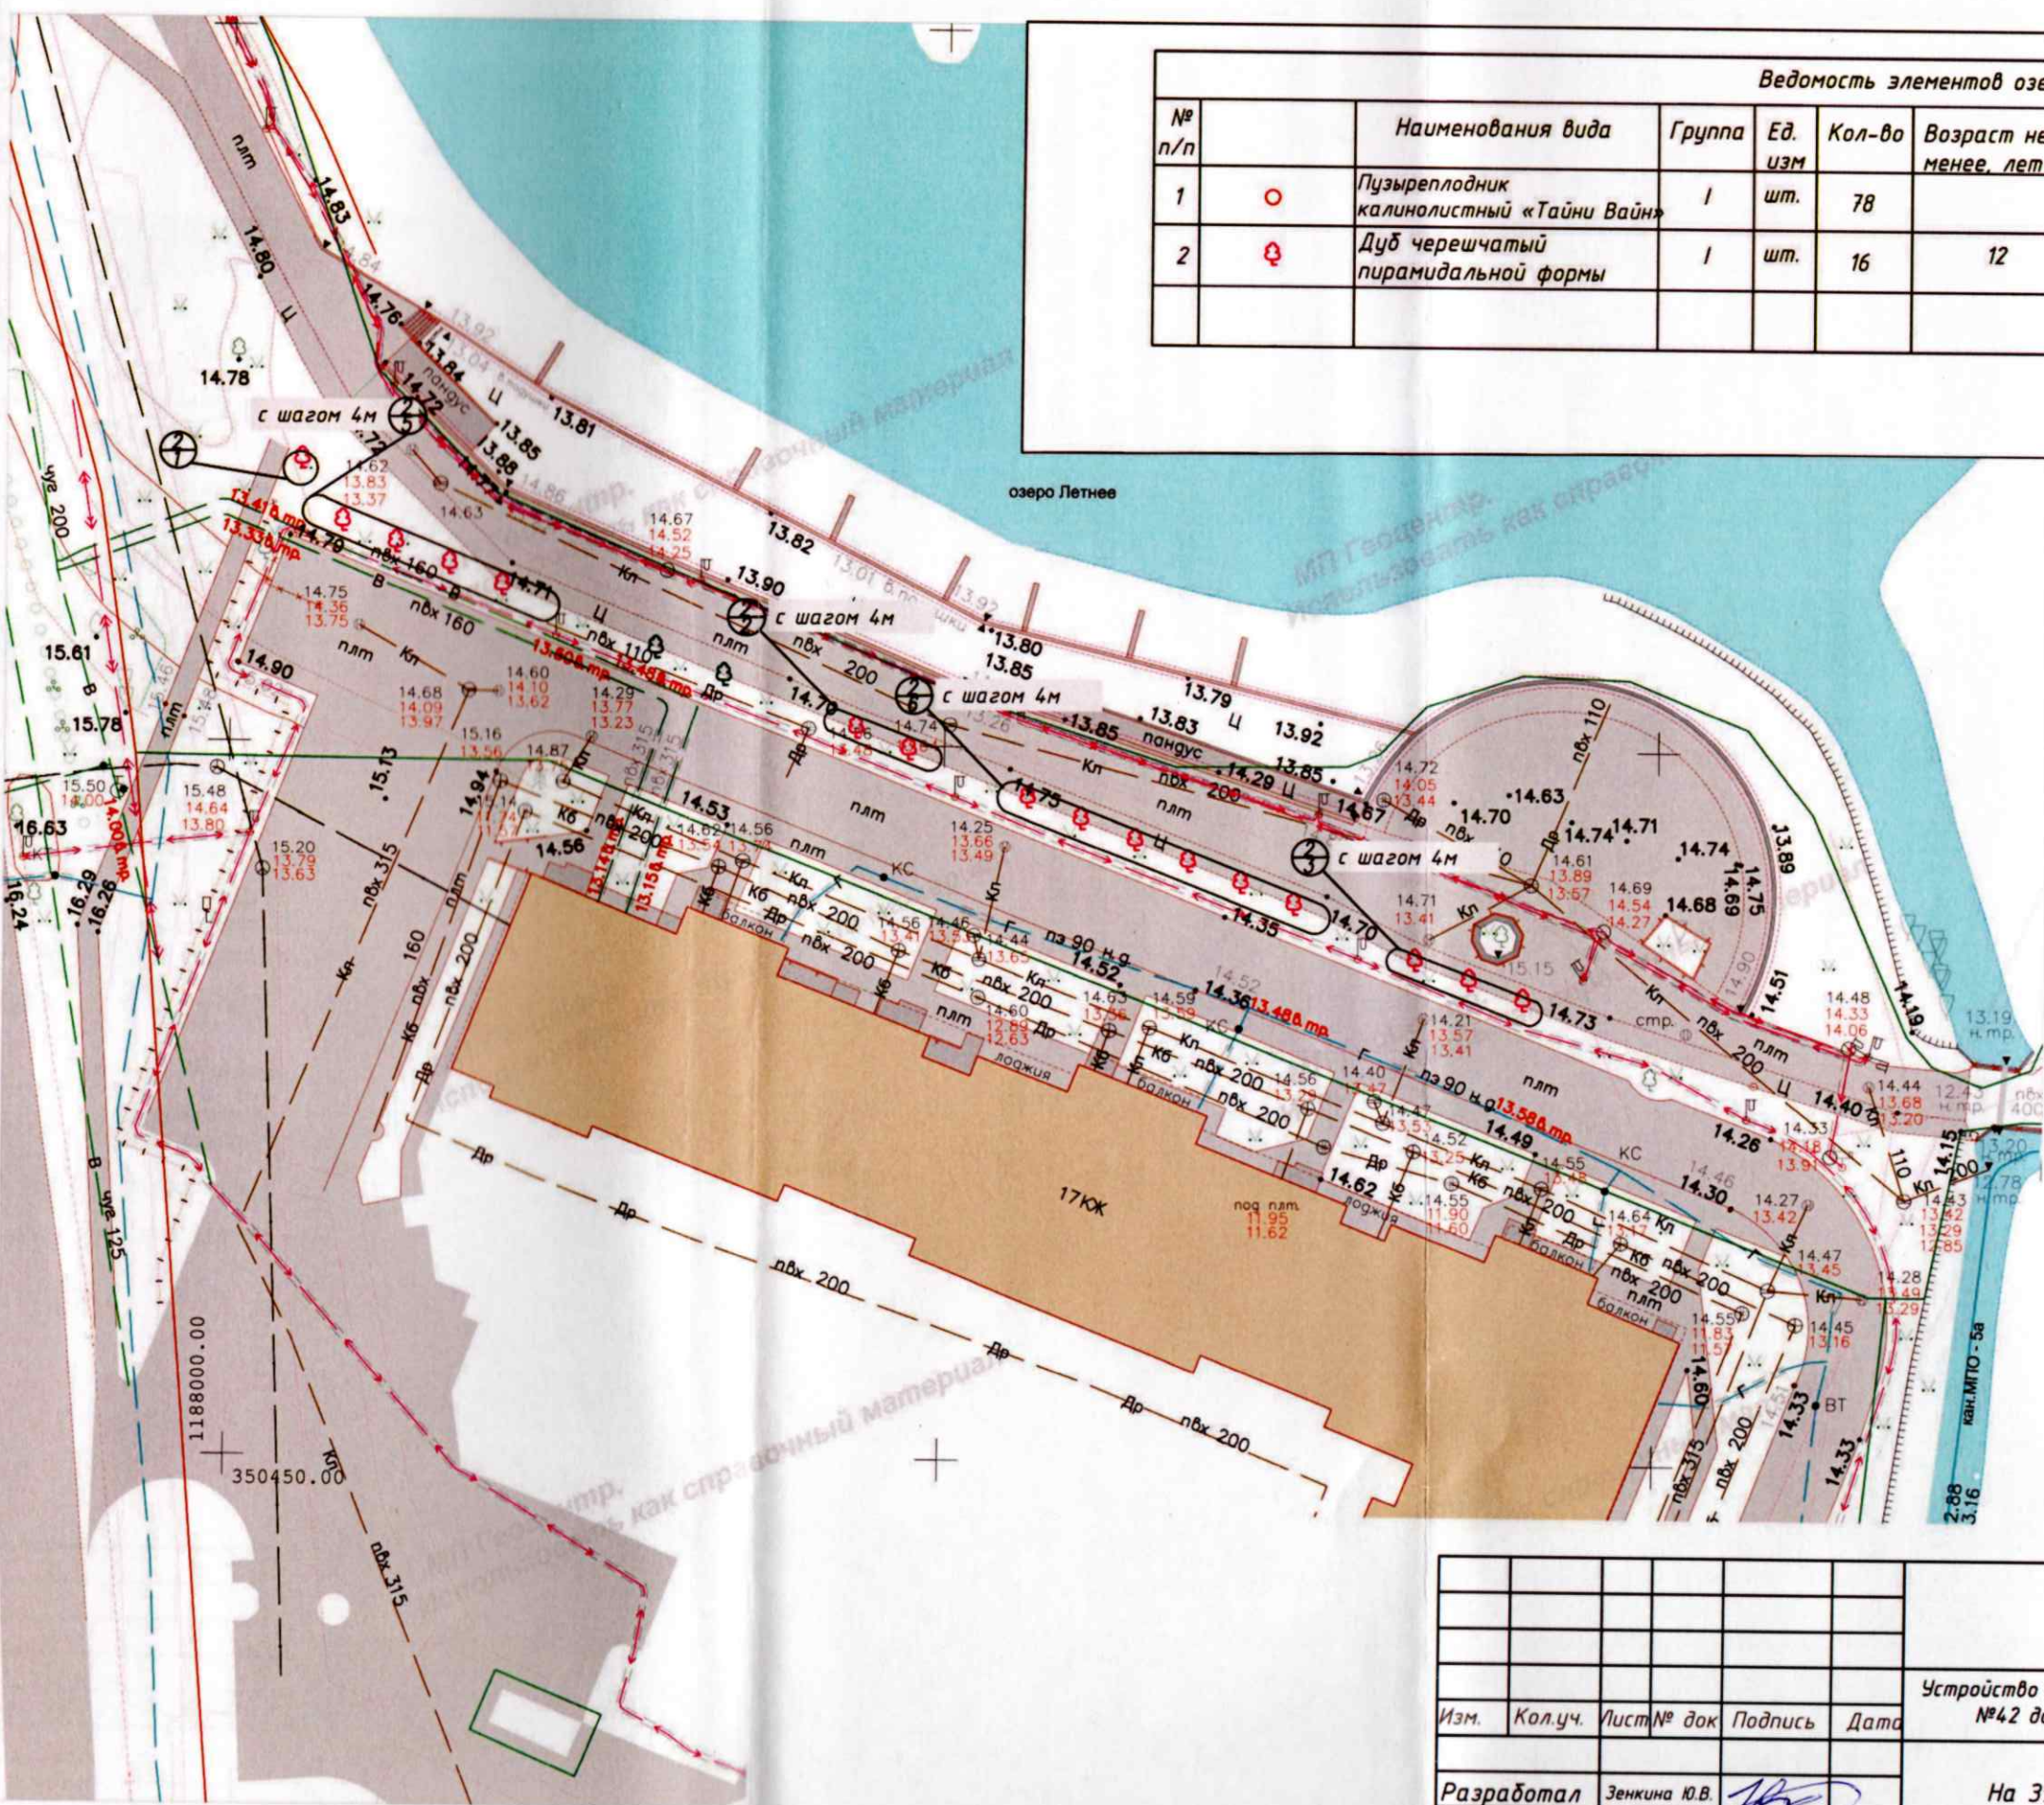

Условные обозначения

-  - деревья попадающие под вырубку
-  - сохраняемые деревья
-  - сохраняемые кустарники
-  - уничтожаемая растительность, газон (270м2)
-  - сохраняемый газон и иная растительность (2540м2)

*Проверил:
и. специалист
ул. Белинского
д. 20 до д. 24, от д. 24 до д. 30, от д. 42 до
ул. Менделеева в г. Калининград
Шигарева Ю.В.*

лист 1	лист 2	лист 3	лист 4	лист 5
--------	--------	--------	--------	--------

					ул. Белинского в г. Калининграде					
Изм.	Кол.уч.	Лист № док	Подпись	Дата	Устройство тротуара на ул. Белинского от д.20 до д.24, от д.24 до д.30, от д.42 до ул. Менделеева в г. Калининграде					
Разработал	Зенкина Ю.В.							Стадия	Лист	Листов
Проверил	Шигарева Ю.В.							П	1	5
					Подеревная съемка. М 1:500			МКУ "ГДСР"		

Линия съёмки с листом 2

Ведомость элементов озеленения								
№ п/п		Наименования вида	Группа	Ед. изм.	Кол-во	Возраст не менее лет	Высота, (м) не менее	Обхват ствола на высоте 1,0м, не менее
1	○	Пузыреплодник калинолистный «Тайни Вайн»	I	шт.	78		0.5м	Скелетных ветвей не менее 4шт.
2	⊕	Дуб черешчатый пирамидальной формы	I	шт.	16	12	2.5	8.0