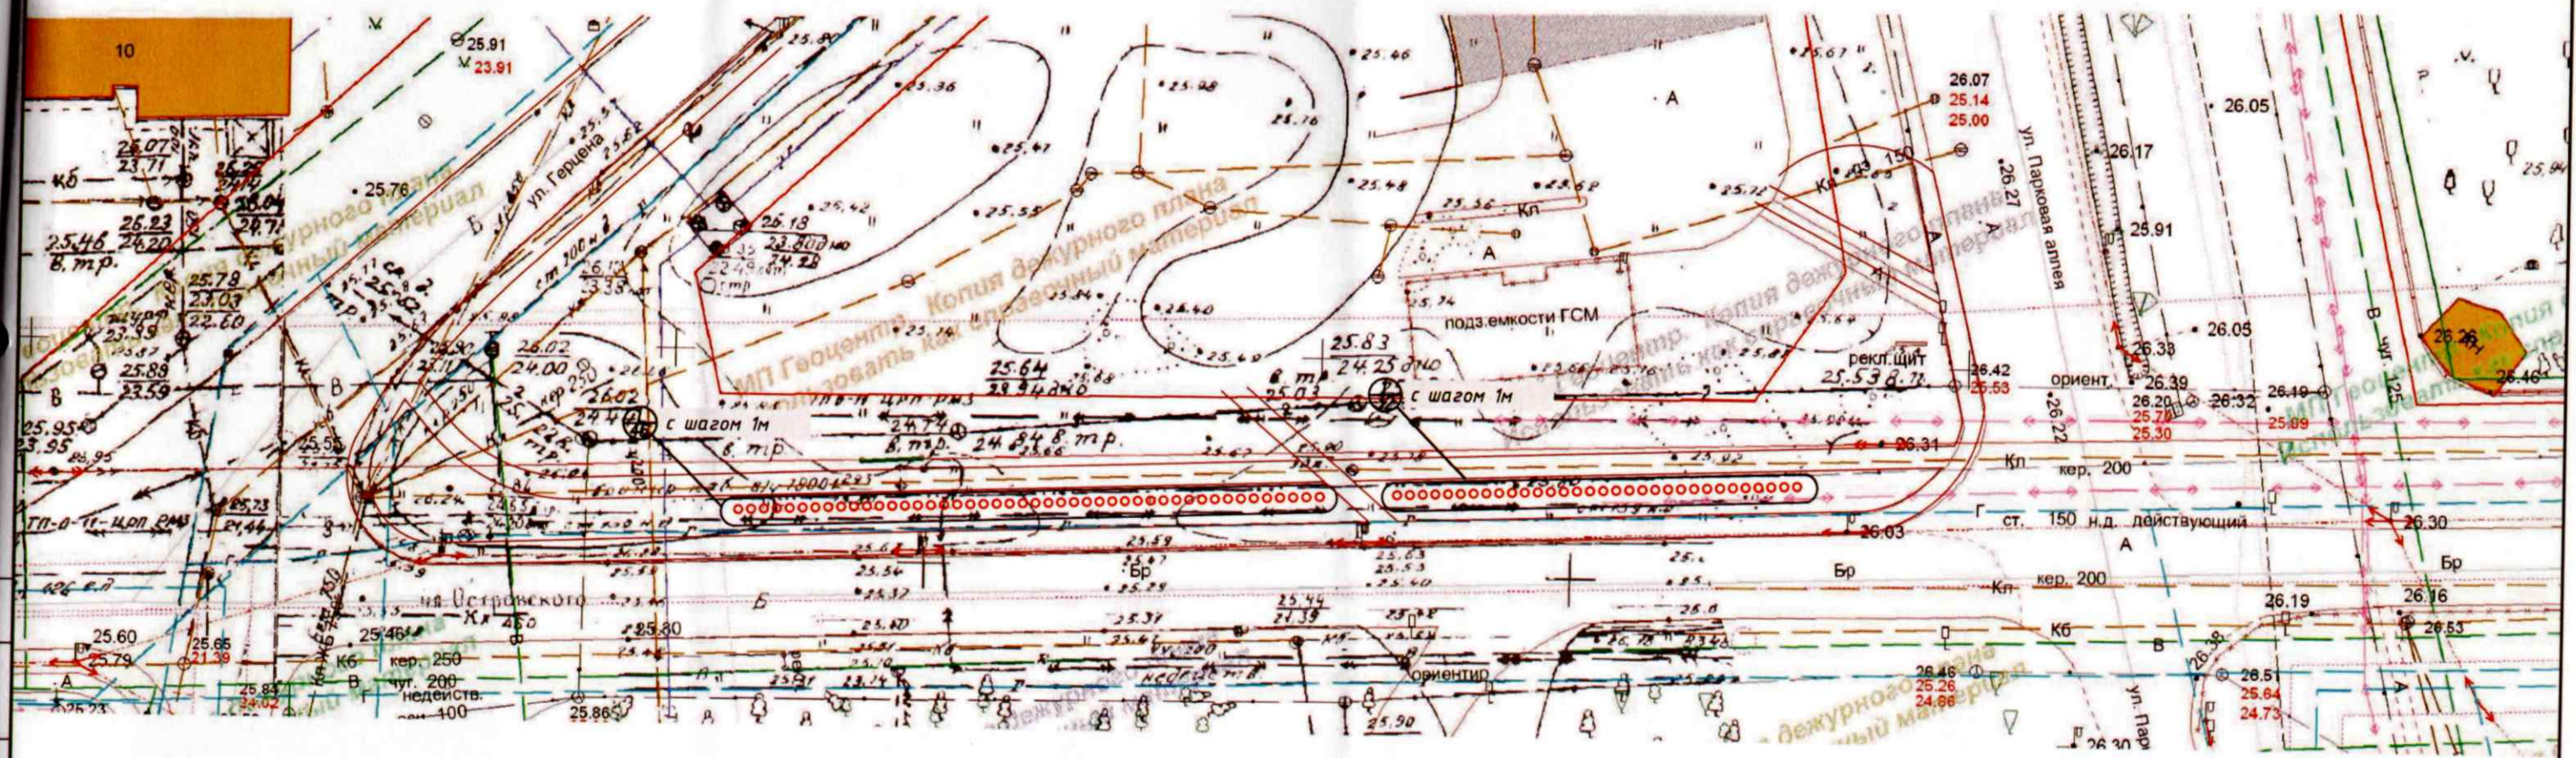

Условные обозначения

-  - деревья попадающие под вырубку
-  - сохраняемые деревья
-  - сохраняемые кустарники
-  - уничтожаемая растительность, газон (270м2)
-  - сохраняемый газон и иная растительность (2540м2)

					ул. Белинского в г. Калининграде					
Изм.	Кол.уч.	Лист № док	Подпись	Дата	Устройство тротуара на ул. Белинского от д.20 до д.24, от д.24 до д.30, от д.42 до ул. Менделеева в г. Калининграде					
Разработал	Зенкина Ю.В.							Стадия	Лист	Листов
Проверил	Шигарева Ю.В.							П	1	5
					Подеревная съемка. М 1:500			МКУ "ГДСР"		

Линия съёмки с листом 2

Ведомость элементов озеленения								
№ п/п		Наименования вида	Группа	Ед. изм.	Кол-во	Возраст не менее лет	Высота, (м) не менее	Обхват ствола на высоте 1,0м, не менее
1	○	Пузыреплодник калинолистный «Тайни Вайн»	I	шт.	78		0.5м	Скелетных ветвей не менее 4шт.
2	⊕	Дуб черешчатый пирамидальной формы	I	шт.	16	12	2.5	8.0

Условные обозначения

- Дуб черешчатый пирамидальной формы
- сохраняемые деревья
- сохраняемые кустарники

*Проверил:
и.с.и.м.и.ст
и.с.и.м.и.ст
22.08.2024 Ю.В. Зенкина
Ю.В. Зенкина*

Изм.	Кол.уч.	Лист № док	Подпись	Дата	Устройство тротуара на ул. Белинского от дома №20 до дома №24, от дома №42 до ул. Менделеева, от дома №24 дома №30 в г. Калининграде	Стадия	Лист	Листов
						На 3У с КН 39:15:000000:3786	П	1
Разработал	Зенкина Ю.В.		<i>[Signature]</i>		План высадки. М 1:500	МКУ "ГДСР"		
Проверил	Шшенин А. Ю.		<i>[Signature]</i>					