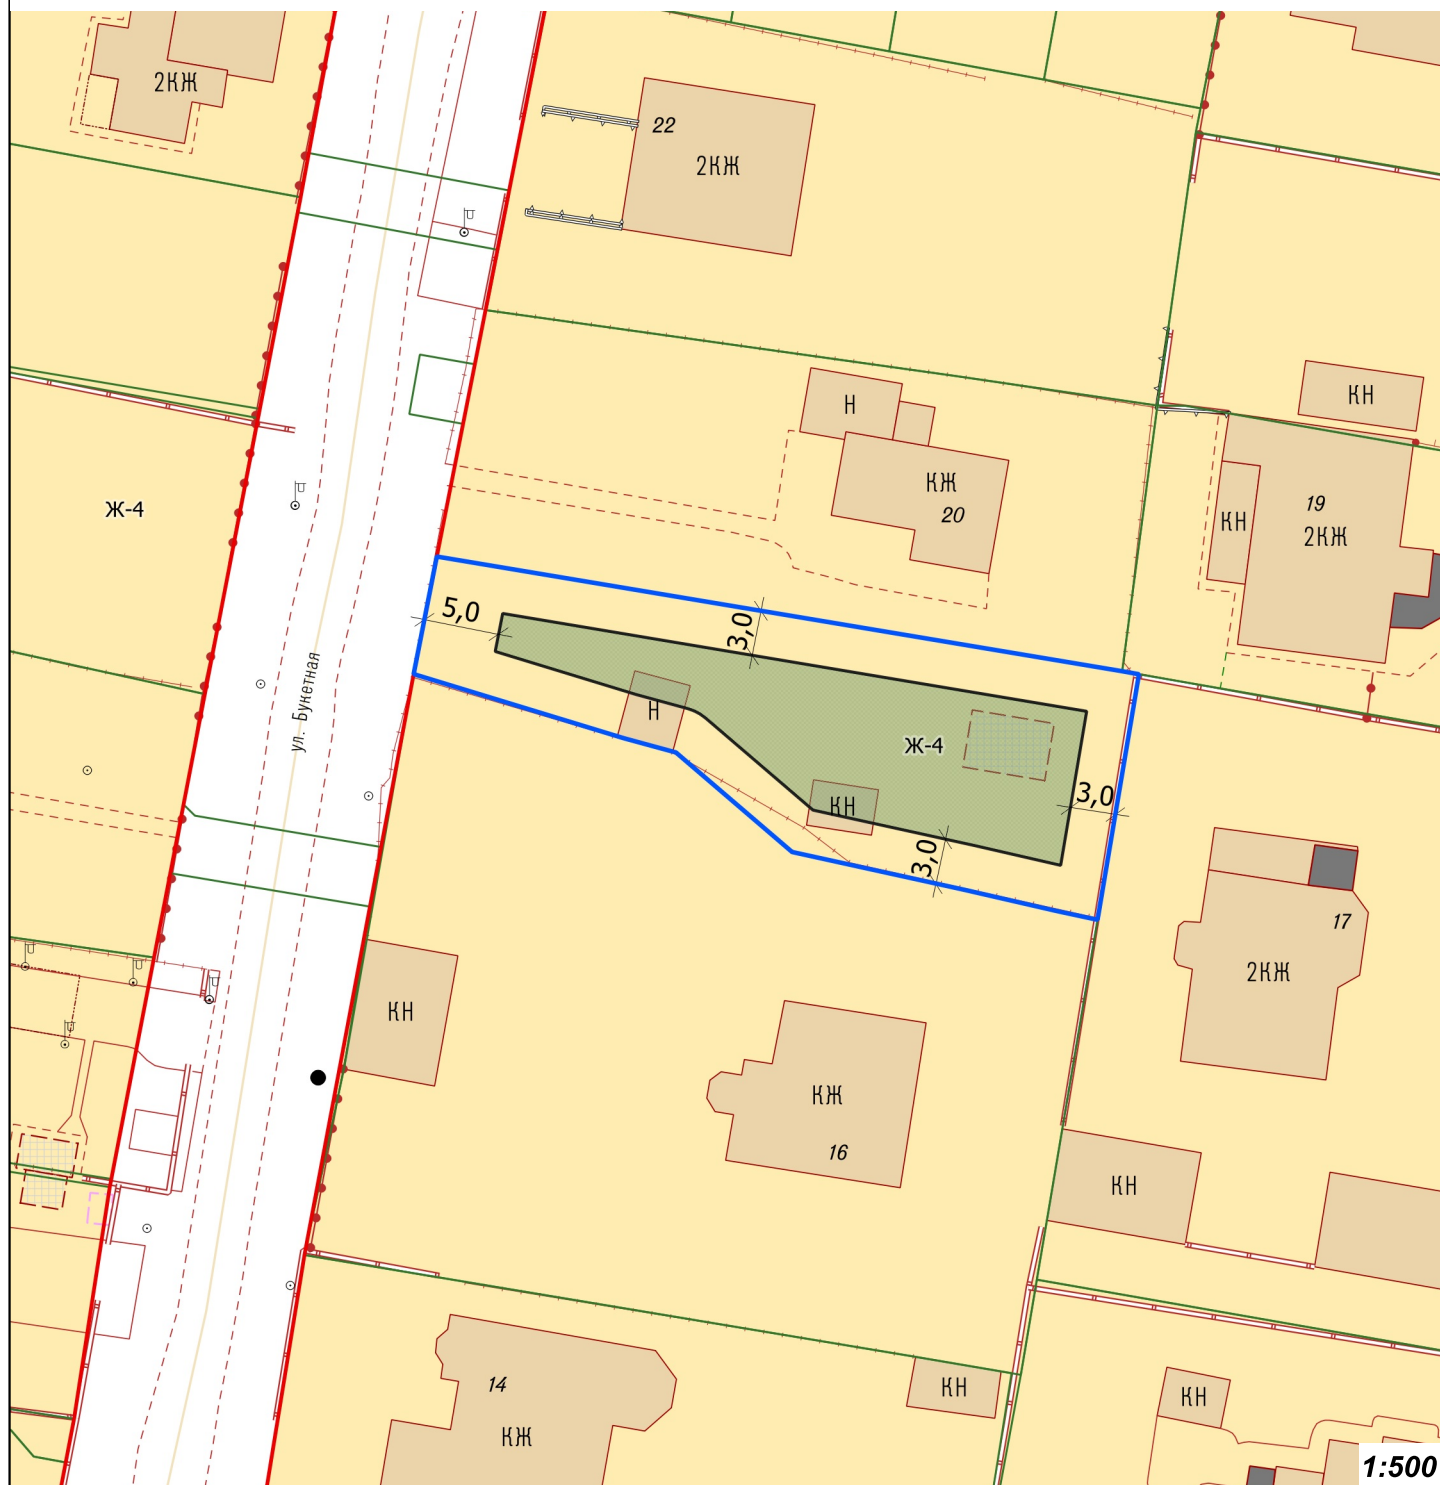

Фрагмент карты градостроительного зонирования Правил землепользования и застройки городского округа "Город Калининград"

Условные обозначения:

-  Земельный участок с КН 39:15:131918:316 по ул. Букетной
-  Место допустимого размещения объекта капитального строительства
-  Красные линии
-  Кадастровые участки
-  здание
-  Ж-4 – зона застройки индивидуальными жилыми домами