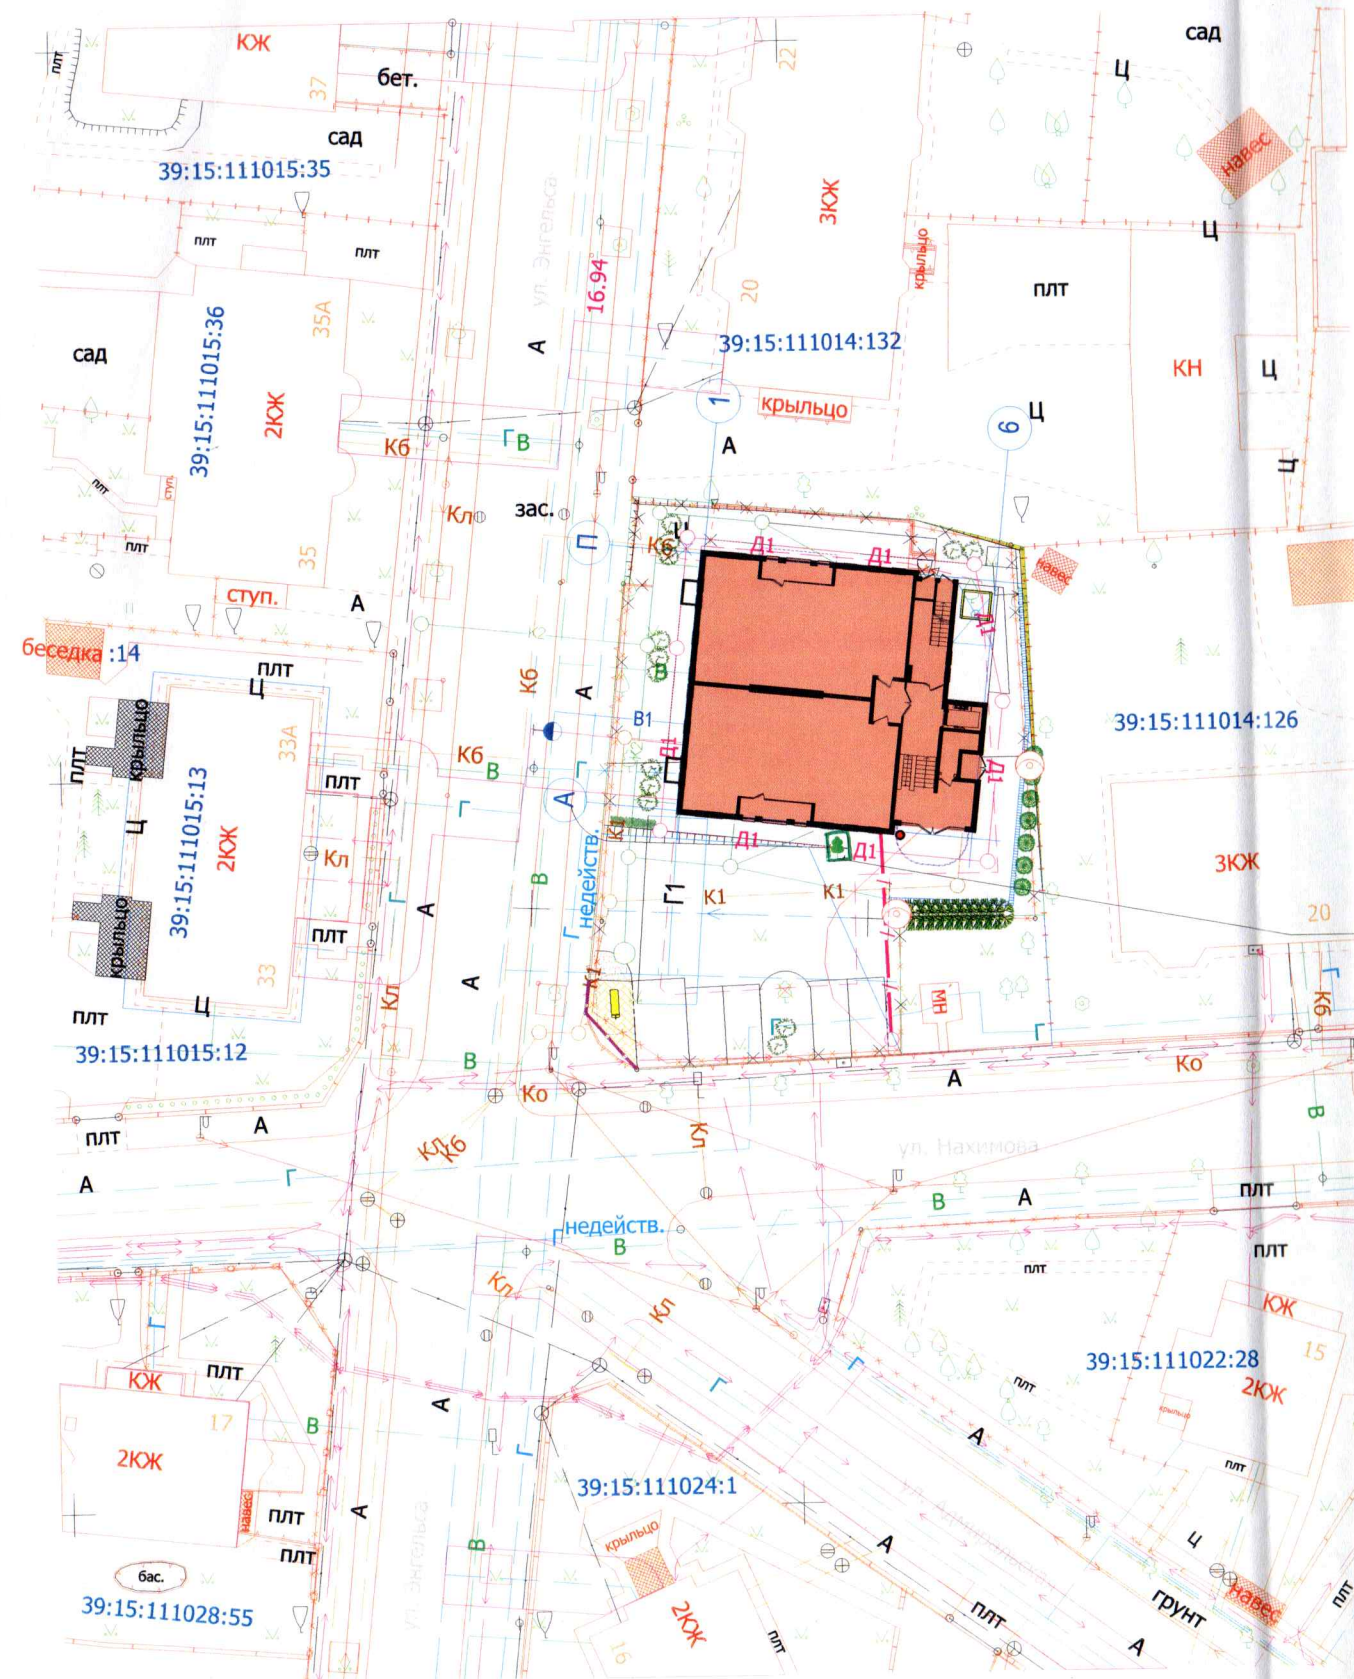

ПОСАДОЧНЫЙ ПЛАН, РАЗБИВОЧНЫЙ ЧЕРТЕЖ

Номер по плану	Условное обозначение	Наименование породы и вида насаждения	Кол-во
1		Ель сербская (предусмотрено высадка в кадке)	1

*Проверил:
консультант отдела озеленения
03.10.2024 Уфимов Игорь Сергеевич*

Многоквартирный жилой дом по ул. Энгельса, 18 г. Калининграде			
Посадочный план, разбивочный чертеж	Стадия	Лист	Листов
		1	1
ИП Дубюк Т.М.	М 1:500		