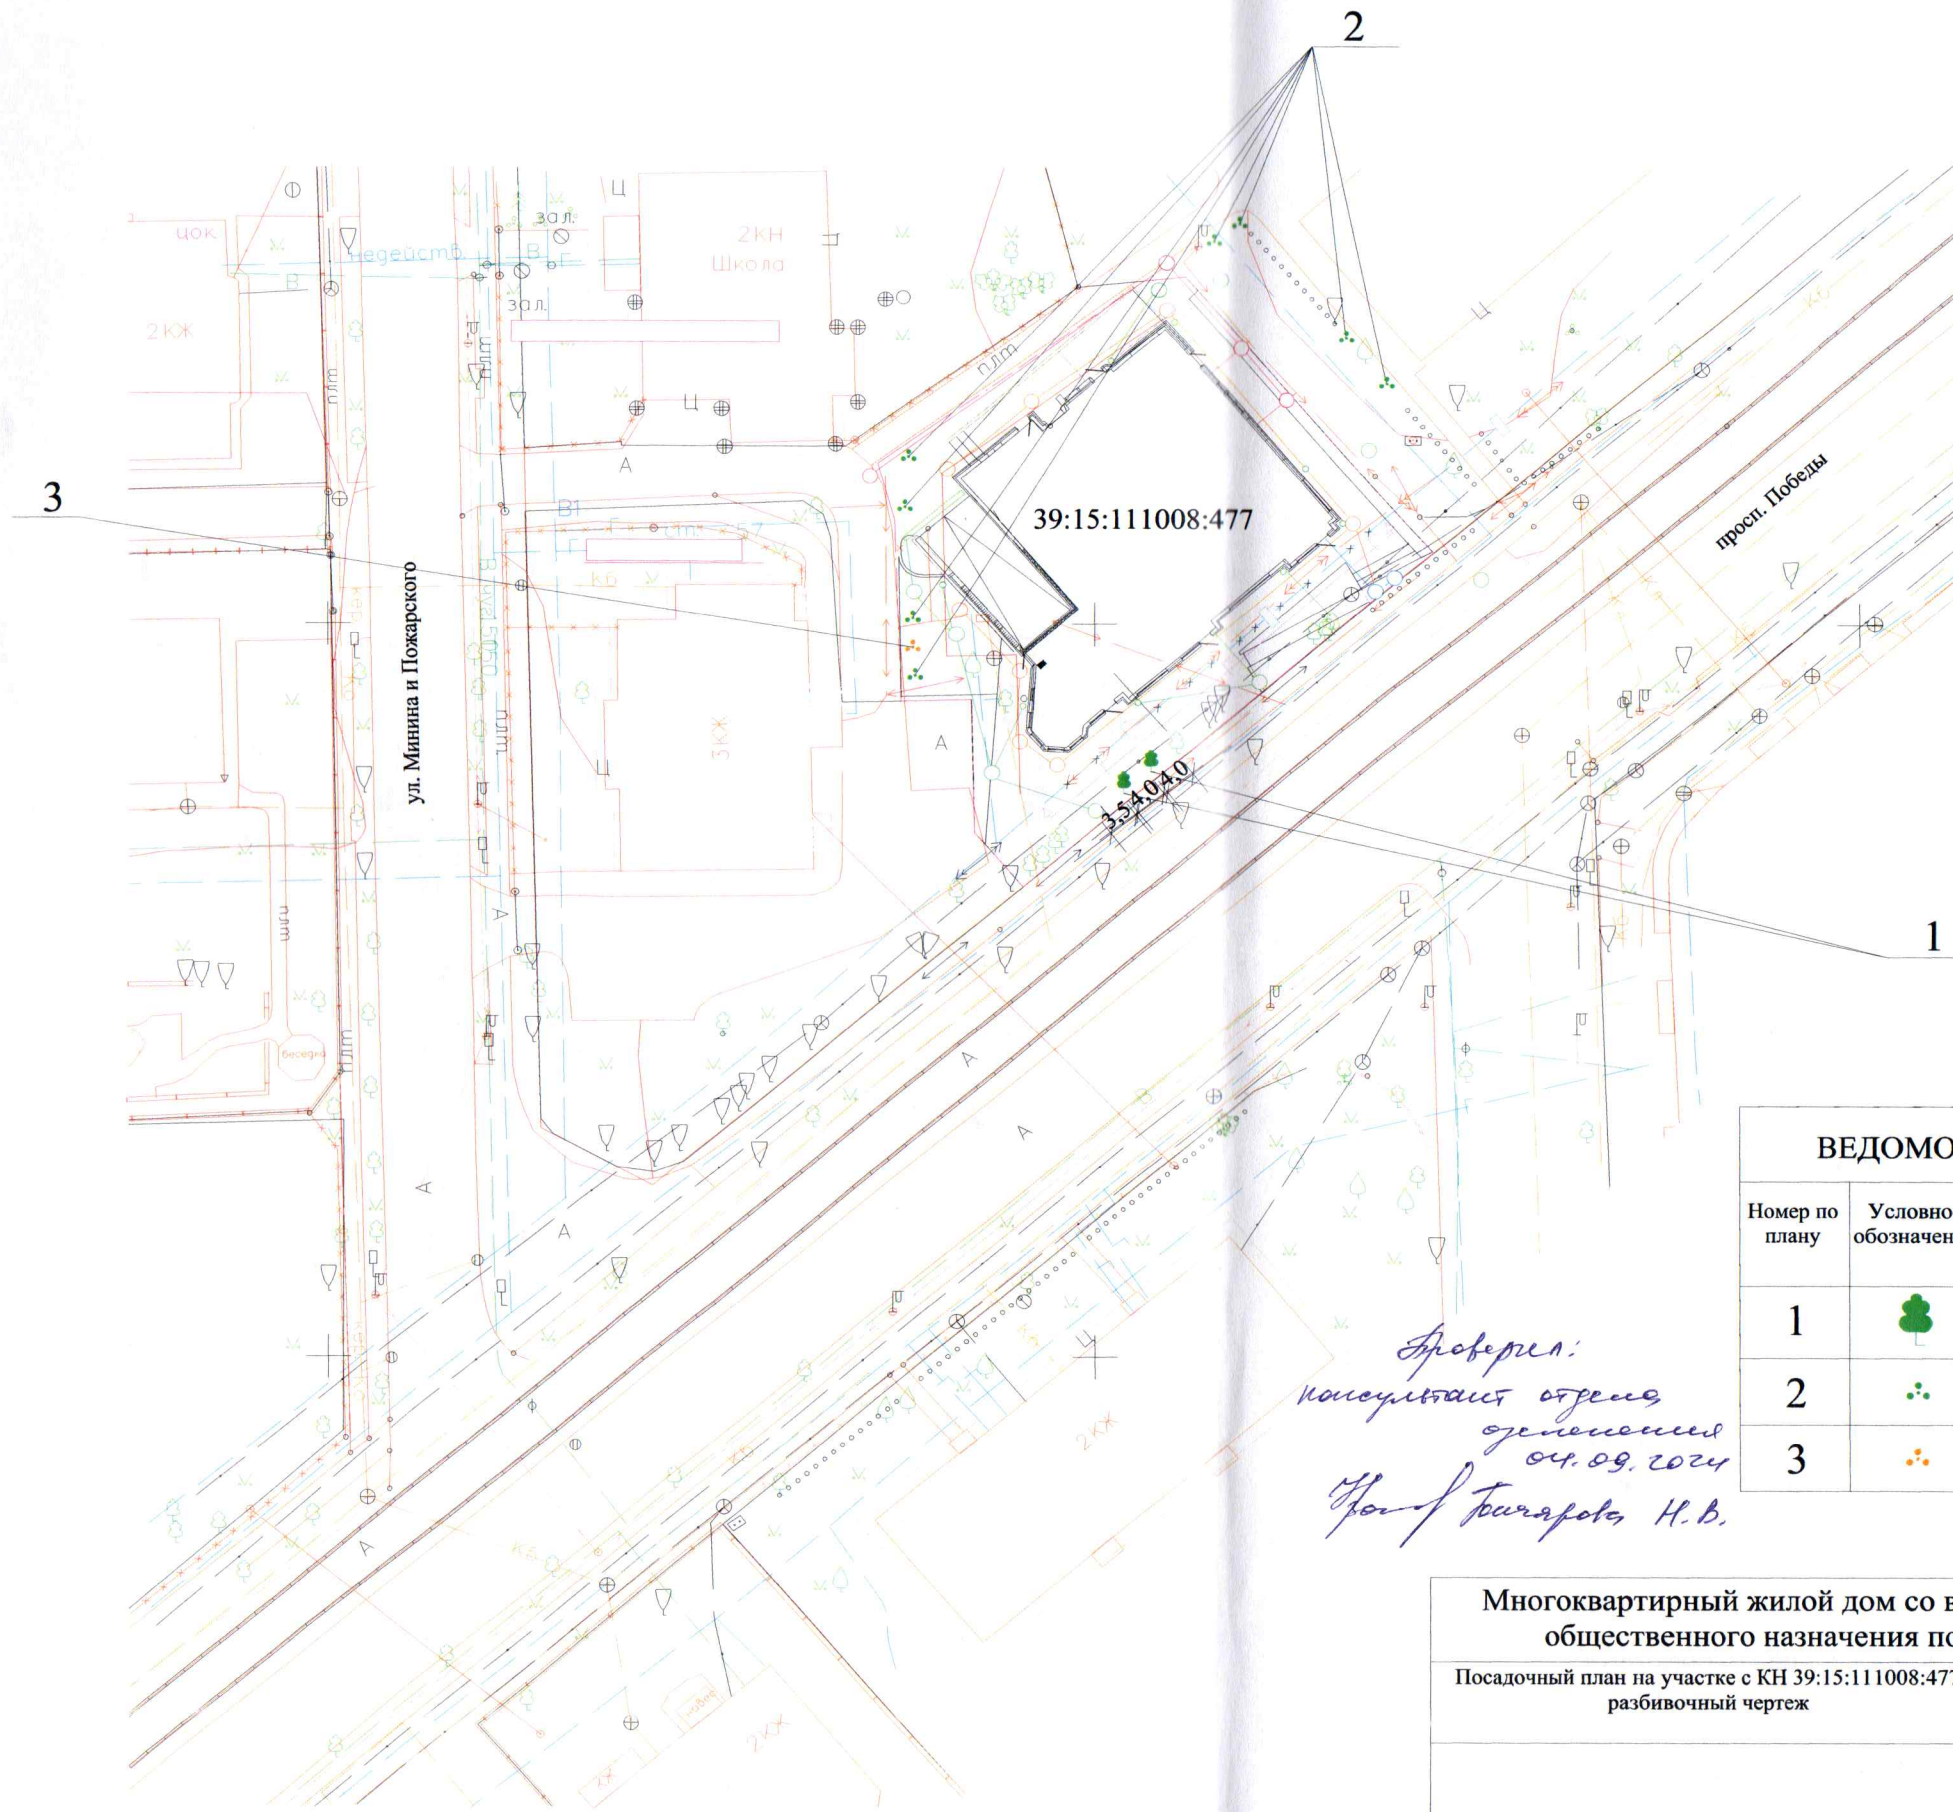

ПОСАДОЧНЫЙ ПЛАН, РАЗБИВОЧНЫЙ ЧЕРТЕЖ

*Проверил:
инженер
04.09.2024
Иванов Н.В.*

ВЕДОМОСТЬ ЗЕЛЕННЫХ НАСАЖДЕНИЙ			
Номер по плану	Условное обозначение	Наименование породы и вида зеленых насаждений	Кол-во
1		Черешня (вишня птичья) - пересаживаемые	2
2		Снежнаягодник (круглолистный) - пересаживаемые	8
3		Вейгела цветущая (высадка в замен вырубаемого)	1

Многоквартирный жилой дом со встроенными подземными помещениями общественного назначения по пр-ту Победы, 8 в г. Калининграде			
Посадочный план на участке с КН 39:15:111008:477, разбивочный чертеж	Стадия	Лист	Листов
		1	1
М 1:500			

ПОСАДОЧНЫЙ ПЛАН, РАЗБИВОЧНЫЙ ЧЕРТЁЖ

ВЕДОМОСТЬ ЗЕЛЕННЫХ НАСАЖДЕНИЙ

Номер по плану	Условное обозначение	Наименование породы и вида насаждения	Кол-во
1		Липа Гринспайер	12

Протокол:
 консултативного органа
 от 04.09.2024
 Проф. Бушарова Н.В.

ПОСАДОЧНЫЙ ПЛАН, РАЗБИВОЧНЫЙ ЧЕРТЁЖ

Проверил:
 конструктор отдела
 04.09.2024
 М.В. Ковальчук

ВЕДОМОСТЬ ЗЕЛЕННЫХ НАСАЖДЕНИЙ			
Номер по плану	Условное обозначение	Наименование породы и вида насаждения	Кол-во
1		Липа Гринспайер	12