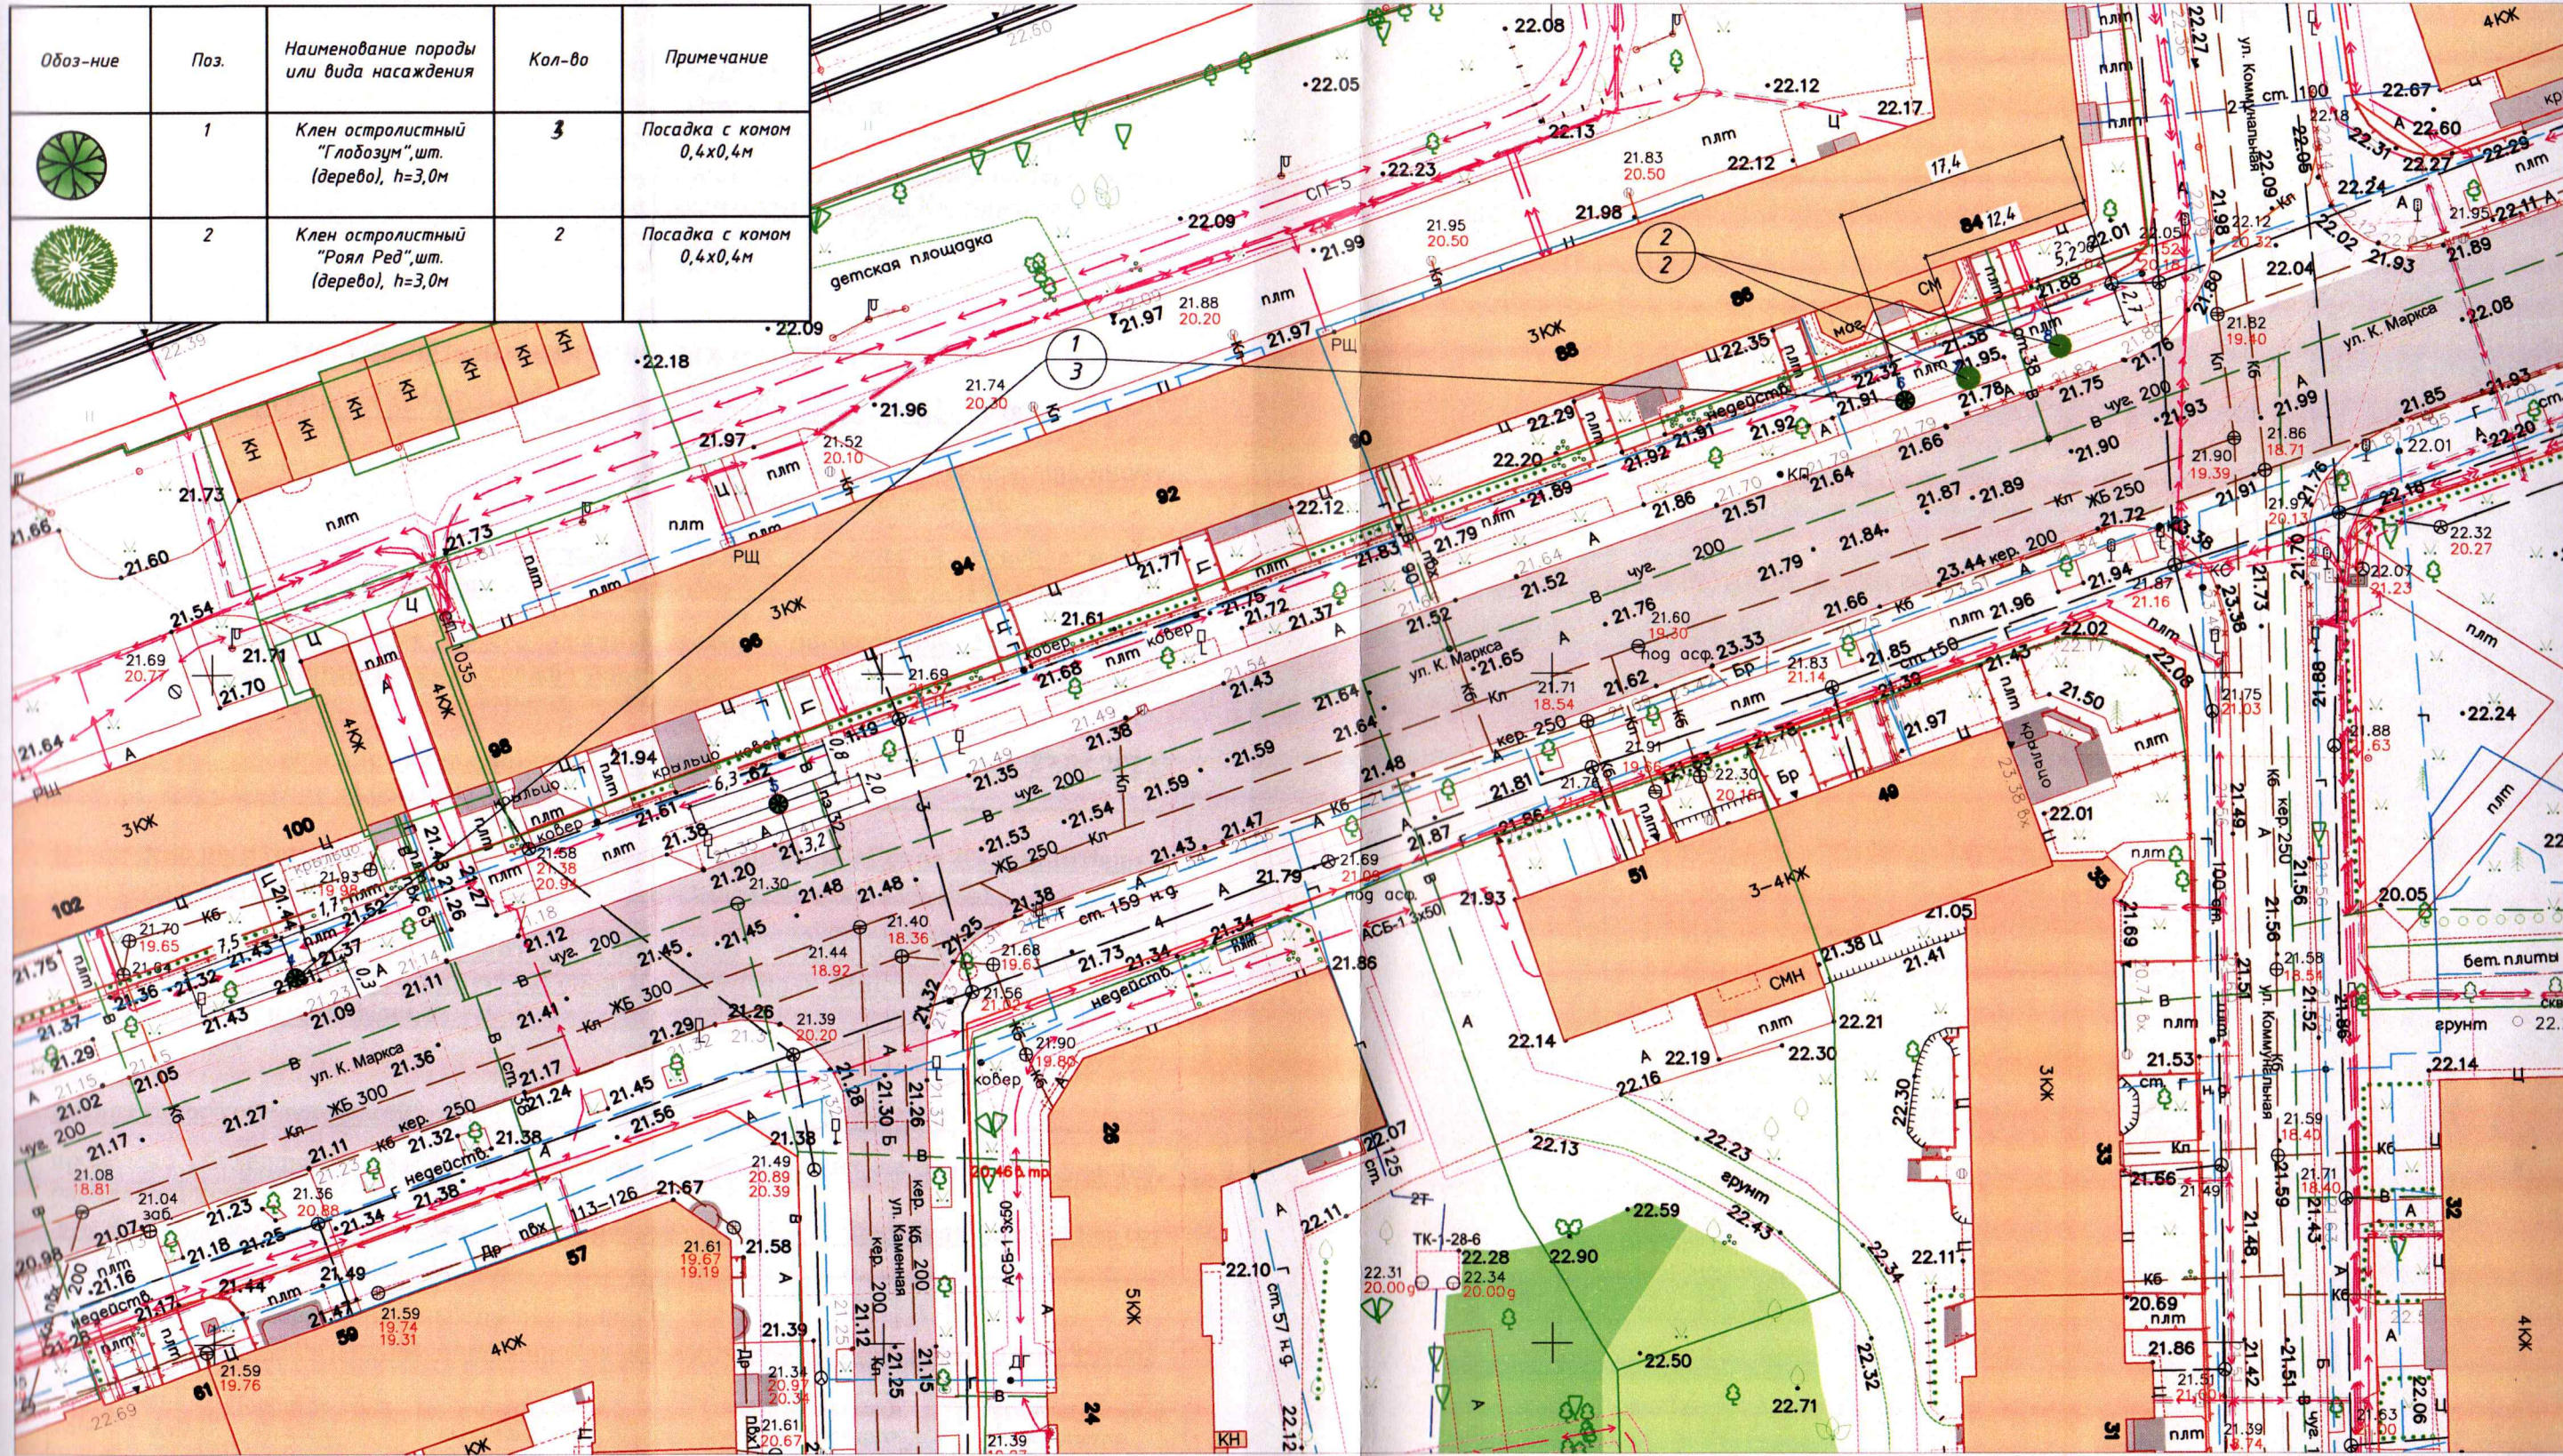

Обоз-ние	Поз.	Наименование породы или вида насаждения	Кол-во	Примечание
	1	Клен остролистный "Глобозум", шт. (дерево), h=3,0м	3	Посадка с комом 0,4x0,4м
	2	Клен остролистный "Роял Ред", шт. (дерево), h=3,0м	2	Посадка с комом 0,4x0,4м

Условные обозначения:

- границы тротуаров
- границы проезжей части
- границы кадастровых участков

*Броварев
касует план озеленения
23.07.2024
ул. К. Маркса Н.В.*

Изм.	Кол.	Лист	№ док	Подпись	Дата
Руковод.		Сенчук			12.2023
Разработ.		Мотуз			12.2023
Н.контроль		Смирнова			12.2023

345-7/2023-ПКО-ГЧ					
Проект компенсационного озеленения по адресу: ул.К.Маркса					
			Стадия	Лист	Листов
			П	3	3
			ИП Сенчук		
Проект компенсационного озеленения					
Посадочный план (разбивочный) зеленых насаждений, совмещенный с планом сетей инженерных коммуникаций М1:500					